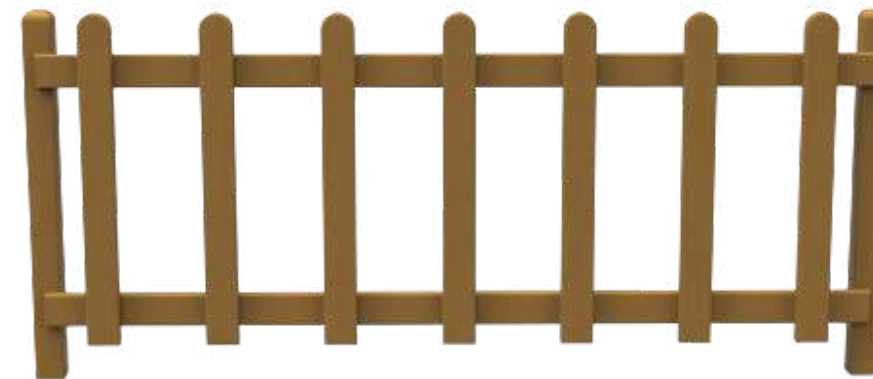

CIERRES Y SEÑALIZACIÓN

- Realizados en plástico reciclado
- Acabado natural o lijado
- Resistencia al exterior sin mantenimiento
- Diferentes colores