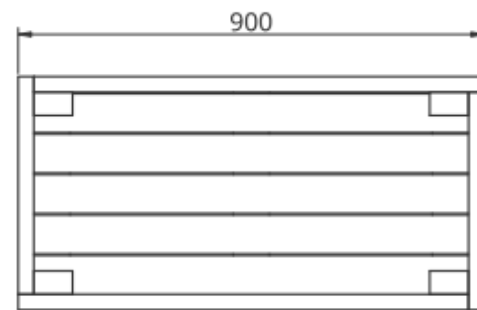

MACETEROS MERA

- Perfilería natural o lijada
- Tornillería en inox
- Resistencia al exterior sin mantenimiento
- Diferentes colores y acabados