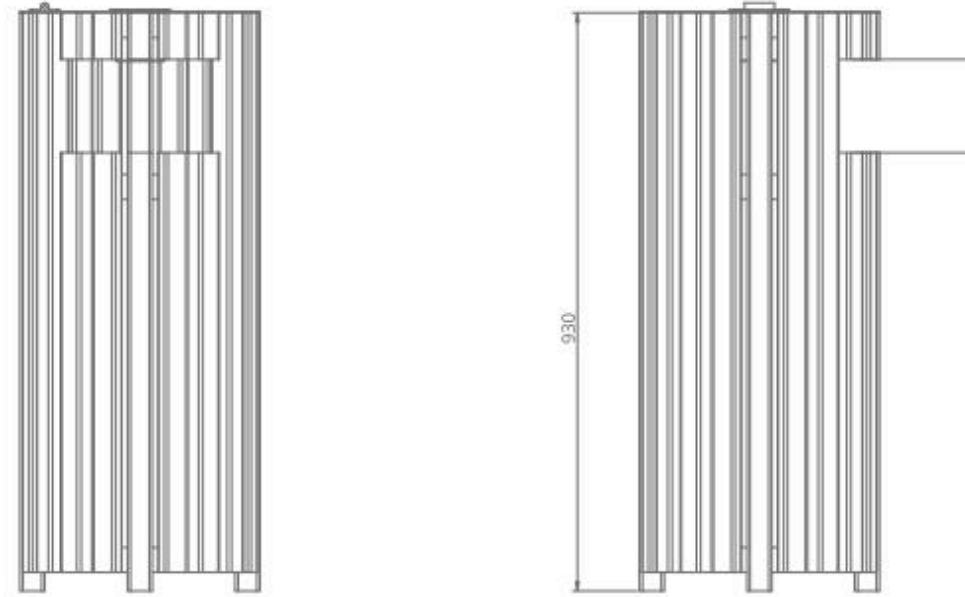

PAPELERAS MORRIÑA

Papelera Morriña
· Capacidad 50 litros
· 50cm de alto sin patas
· Estructura interior lacada o en inox

Papelera Morriña
· Sistema vasculante
· Capacidad 70 litros
· 1 metro de alto
· Estructura lacada e imprimada

Papelera morriña
· Totalreciclada
· Capacidad 50 litros
· 55cm de alto

Papelera Morriña
· Capacidad 50 litros
· 90cm de alto
· Estructura lacada e imprimada

PAPELERAS MORRIÑA

- Papelera Morriña
- Capacidad desde 90 litros
 - 1 metro de alto
 - Sistema de apertura
 - Estructura lacada e imprimada

ESPACIO CENICEROS

Papelera Morriña Cabicheiro

- Capacidad 60 litros
- 1 metro de alto
- Espacio para colillas en acero lacado o inox.

Cenicero de pie de 100cm de alto.
Estructura en acero lacado o inox.

MACETEROS MERA