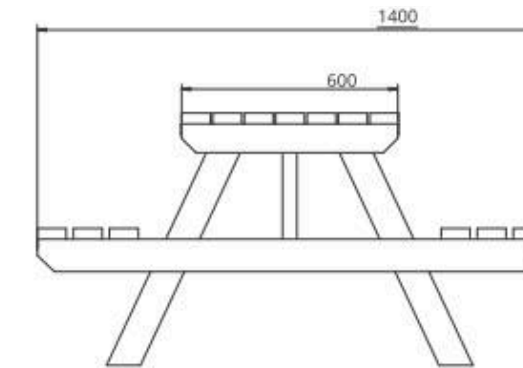

Banco Orballo de hormigon de 2 metros para 4 personas. Personalizable en medidas.

Banco inclusivo
· 84cm de alto y 2.24 metros de ancho
· Estructura lacada e imprimada

BANCO ORBALLO COLOR

Disponible en diferentes colores

BANCO ORBALLO TOTAL RECICLADO

- Ensamblados mediante tornillería inox
- Resistencia al exterior sin mantenimiento
- Diferentes colores y acabados
- Medidas de 1.50 y 1.80

MESA TREBÓN TOTAL RECICLADA

- Ensamblados mediante tornillería inox
- Resistencia al exterior sin mantenimiento
- Diferentes colores y acabados
- Medidas de 1.50 y 1.80 a 3 patas

MESA TREBÓN

- Ensamblados mediante tornillería inox.
- Estructura metálica lacada e imprimada en negro
- Resistencia al exterior sin mantenimiento
- Diferentes colores y acabados
- Medidas de 1.50 y 1.80

ZONA URBANA

Bolardo de acero cubierto por reciclado. Medidas de 89cm x 10cm y base de 20cm

Delimitador carril, especial carriles bicis o autobuses. Medidas de 20cm x 80cm y altura de 3,5cm

Aparcabicis de 80cm de alto. Personaliza los colores