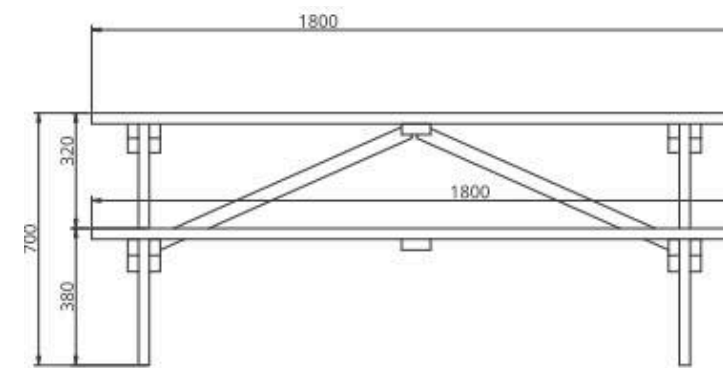

BANCO ORBALLO TOTAL RECICLADO

- Ensamblados mediante tornillería inox
- Resistencia al exterior sin mantenimiento
- Diferentes colores y acabados
- Medidas de 1.50 y 1.80

MESA TREBÓN TOTAL RECICLADA

- Ensamblados mediante tornillería inox
- Resistencia al exterior sin mantenimiento
- Diferentes colores y acabados
- Medidas de 1.50 y 1.80 a 3 patas