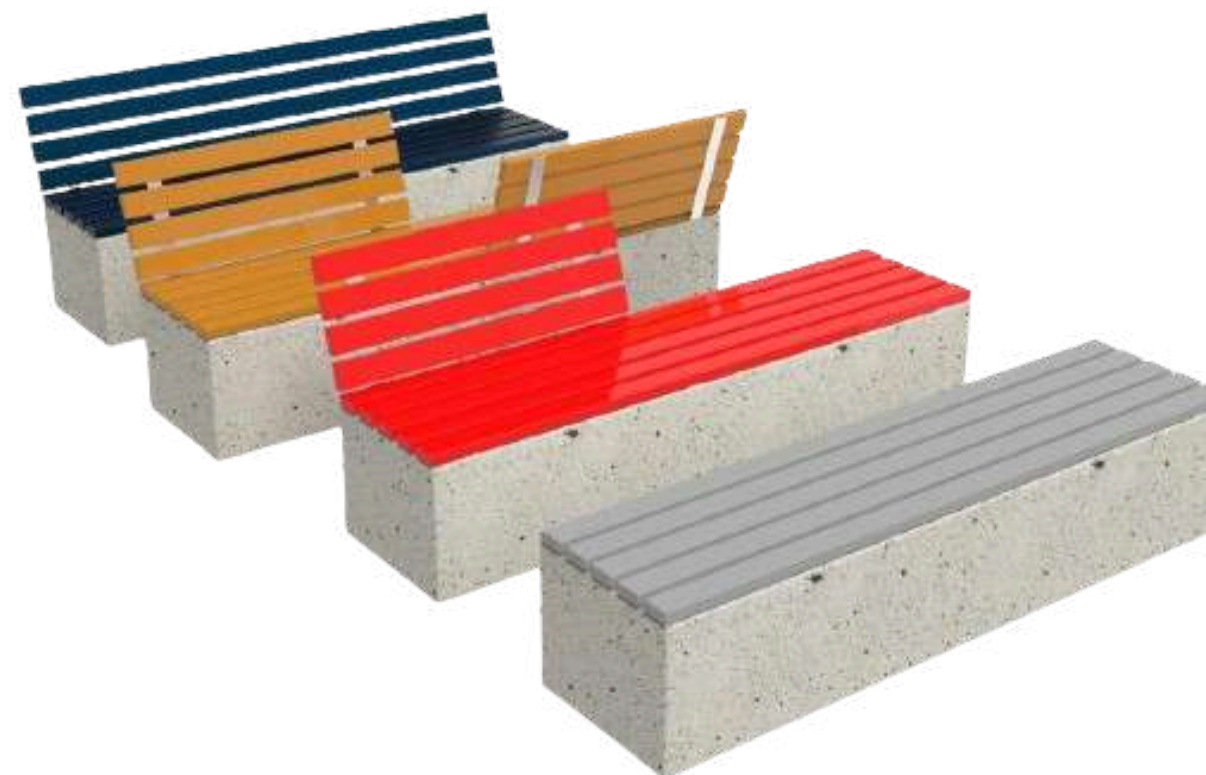

Papelera morriña
· Totalreciclada
· Capacidad 50 litros
· 55cm de alto

Papelera Morriña
· Capacidad 50 litros
· 90cm de alto
· Estructura lacada e imprimada

PAPELERAS MORRIÑA

- Papelera Morriña
- Capacidad desde 90 litros
 - 1 metro de alto
 - Sistema de apertura
 - Estructura lacada e imprimada

ESPACIO CENICEROS

Papelera Morriña Cabicheiro

- Capacidad 60 litros
- 1 metro de alto
- Espacio para colillas en acero lacado o inox.

Cenicero de pie de 100cm de alto.
Estructura en acero lacado o inox.

MACETEROS MERA

- Perfilería natural o lijada
- Tornillería en inox
- Resistencia al exterior sin mantenimiento
- Diferentes colores y acabados

BANCOS ORBALLO

Banco Orballo
· 10 perfiles de 1.20 de largo o 1.80 para dos o tres personas
· Estructura lacada e imprimada