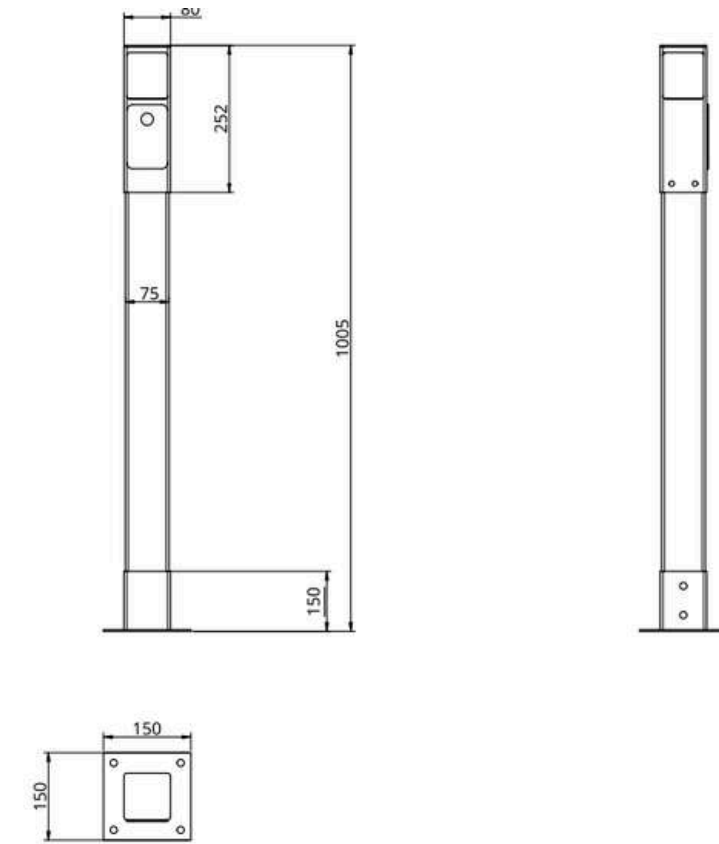

ESPACIO CENICEROS

Papelera Morriña Cabicheiro

- ·Capacidad 60 litros
- ·1 metro de alto
- ·Espacio para colillas en acero lacado o inox.