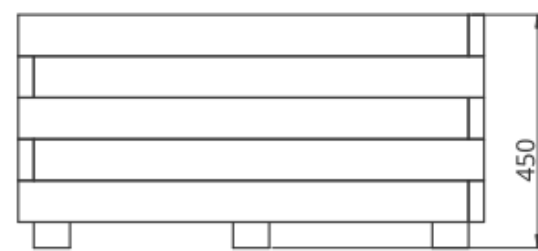

MACETEROS MERA

- Perfilería natural o lijada
- Tornillería en inox
- Resistencia al exterior sin mantenimiento
- Diferentes colores y acabados