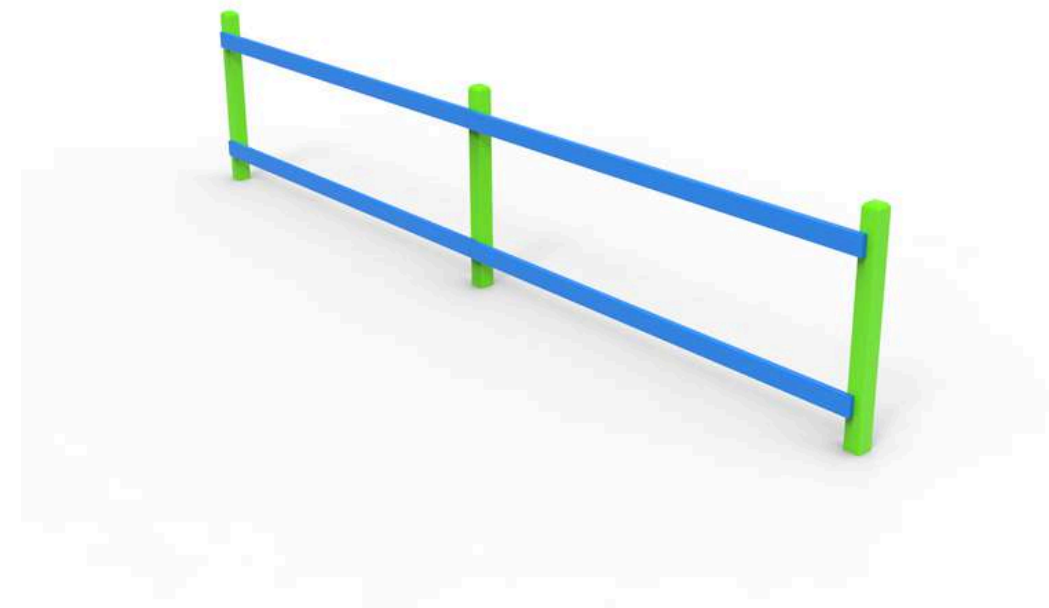

CIERRES Y SEÑALIZACIÓN

- Realizados en plástico reciclado
- Acabado natural o lijado
- Resistencia al exterior sin mantenimiento
- Diferentes colores