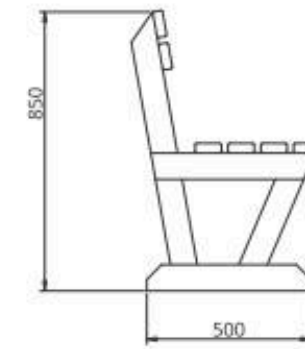

- Perfilería natural o lijada
- Tornillería en inox
- Resistencia al exterior sin mantenimiento
- Diferentes colores y acabados

BANCOS ORBALLO

Banco Orballo
· 10 perfiles de 1.20 de largo o 1.80 para dos o tres personas
· Estructura lacada e imprimada

Banco Orballo de hormigon de 2 metros para 4 personas. Personalizable en medidas.

Banco inclusivo
· 84cm de alto y 2.24 metros de ancho
· Estructura lacada e imprimada

BANCO ORBALLO COLOR

Disponible en diferentes colores

BANCO ORBALLO TOTAL RECICLADO

- Ensamblados mediante tornillería inox
- Resistencia al exterior sin mantenimiento
- Diferentes colores y acabados
- Medidas de 1.50 y 1.80

MESA TREBÓN TOTAL RECICLADA

- Ensamblados mediante tornillería inox
- Resistencia al exterior sin mantenimiento
- Diferentes colores y acabados
- Medidas de 1.50 y 1.80 a 3 patas