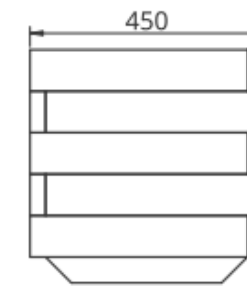

MACETEROS MERA

- Perfilería natural o lijada
- Tornillería en inox
- Resistencia al exterior sin mantenimiento
- Diferentes colores y acabados