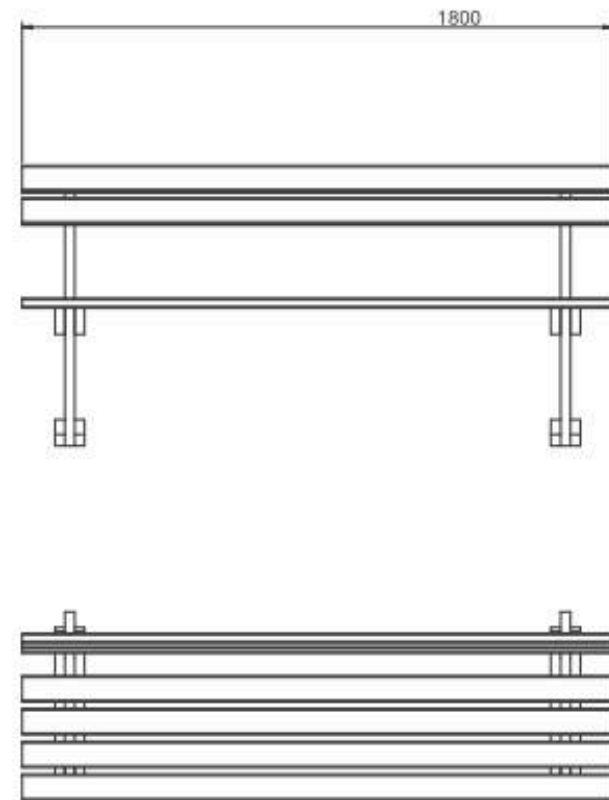

- Perfilería natural o lijada
- Tornillería en inox
- Resistencia al exterior sin mantenimiento
- Diferentes colores y acabados

BANCOS ORBALLO

Banco Orballo
· 10 perfiles de 1.20 de largo o 1.80 para dos o tres personas
· Estructura lacada e imprimada

Banco Orballo de hormigon de 2 metros para 4 personas. Personalizable en medidas.

Banco inclusivo
· 84cm de alto y 2.24 metros de ancho
· Estructura lacada e imprimada

BANCO ORBALLO COLOR

Disponible en diferentes colores

BANCO ORBALLO TOTAL RECICLADO

- Ensamblados mediante tornillería inox
- Resistencia al exterior sin mantenimiento
- Diferentes colores y acabados
- Medidas de 1.50 y 1.80

MESA TREBÓN TOTAL RECICLADA

- Ensamblados mediante tornillería inox
- Resistencia al exterior sin mantenimiento
- Diferentes colores y acabados
- Medidas de 1.50 y 1.80 a 3 patas