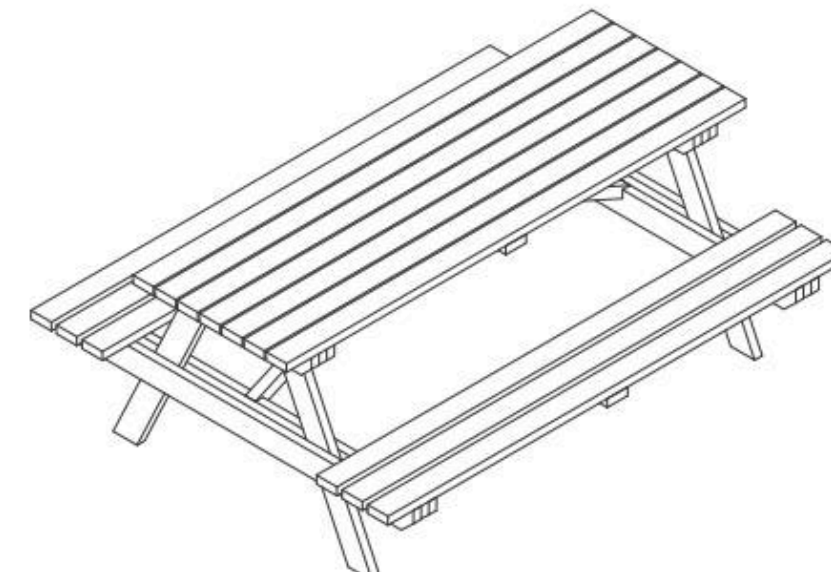

- Perfilería natural o lijada
- Tornillería en inox
- Resistencia al exterior sin mantenimiento
- Diferentes colores y acabados

BANCOS ORBALLO

Banco Orballo
· 10 perfiles de 1.20 de largo o 1.80 para dos o tres personas
· Estructura lacada e imprimada

Banco Orballo de hormigon de 2 metros para 4 personas. Personalizable en medidas.

Banco inclusivo
· 84cm de alto y 2.24 metros de ancho
· Estructura lacada e imprimada

BANCO ORBALLO COLOR

Disponible en diferentes colores

BANCO ORBALLO TOTAL RECICLADO

- Ensamblados mediante tornillería inox
- Resistencia al exterior sin mantenimiento
- Diferentes colores y acabados
- Medidas de 1.50 y 1.80

MESA TREBÓN TOTAL RECICLADA

- Ensamblados mediante tornillería inox
- Resistencia al exterior sin mantenimiento
- Diferentes colores y acabados
- Medidas de 1.50 y 1.80 a 3 patas