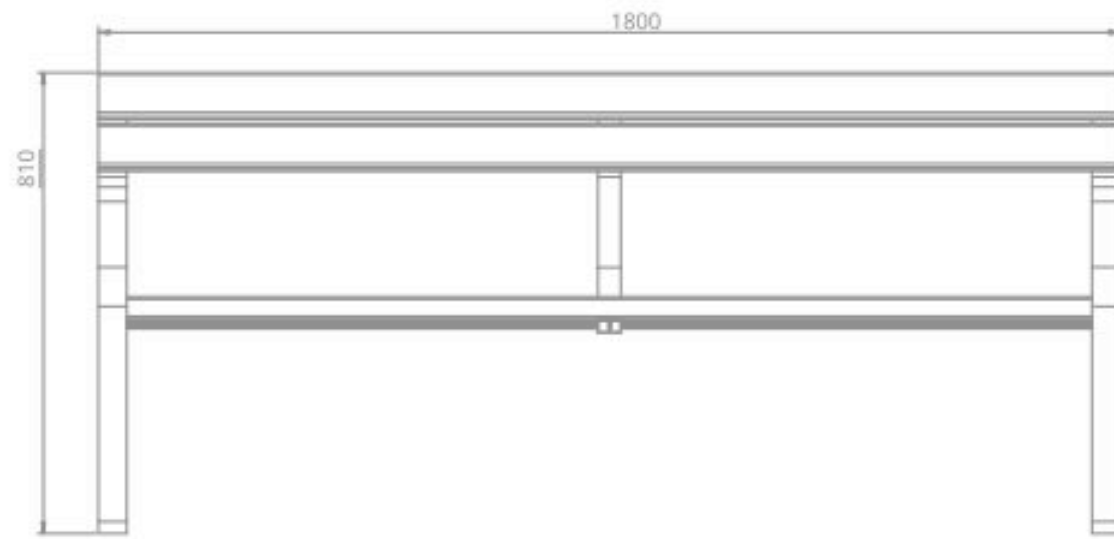

- Perfilería natural o lijada
- Tornillería en inox
- Resistencia al exterior sin mantenimiento
- Diferentes colores y acabados

BANCOS ORBALLO

Banco Orballo
· 10 perfiles de 1.20 de largo o 1.80 para dos o tres personas
· Estructura lacada e imprimada

Banco Orballo de hormigon de 2 metros para 4 personas. Personalizable en medidas.

Banco inclusivo
· 84cm de alto y 2.24 metros de ancho
· Estructura lacada e imprimada

BANCO ORBALLO COLOR

Disponible en diferentes colores