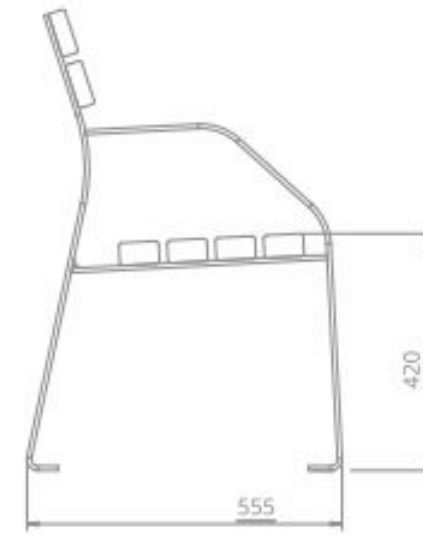

ESPACIO CENICEROS

Papelera Morriña Cabicheiro

- Capacidad 60 litros
- 1 metro de alto
- Espacio para colillas en acero lacado o inox.

Cenicero de pie de 100cm de alto.
Estructura en acero lacado o inox.

MACETEROS MERA

- Perfilería natural o lijada
- Tornillería en inox
- Resistencia al exterior sin mantenimiento
- Diferentes colores y acabados

BANCOS ORBALLO

Banco Orballo
· 10 perfiles de 1.20 de largo o 1.80 para dos o tres personas
· Estructura lacada e imprimada

Banco Orballo de hormigon de 2 metros para 4 personas. Personalizable en medidas.

Banco inclusivo
· 84cm de alto y 2.24 metros de ancho
· Estructura lacada e imprimada

BANCO ORBALLO COLOR

Disponible en diferentes colores