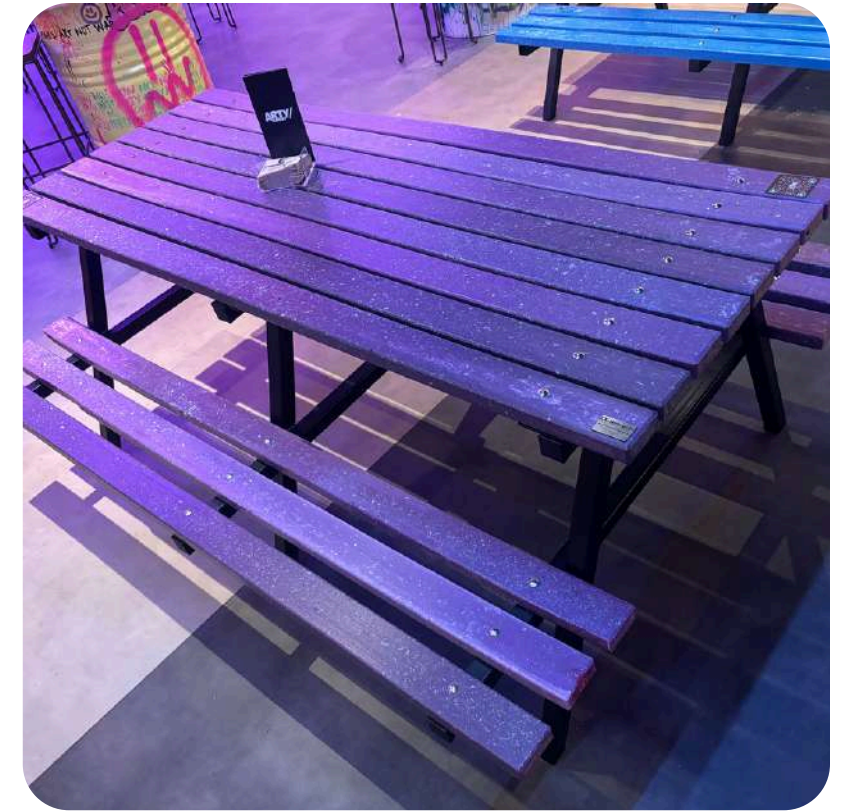

MESA TREBÓN

- Ensamblados mediante tornillería inox.
- Estructura metálica lacada e imprimada en negro
- Resistencia al exterior sin mantenimiento
- Diferentes colores y acabados
- Medidas de 1.50 y 1.80