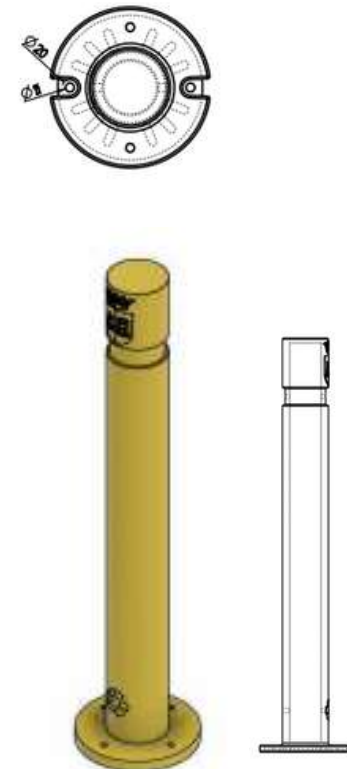

Banco Orballo de hormigon de 2 metros para 4 personas. Personalizable en medidas.

Banco inclusivo
· 84cm de alto y 2.24 metros de ancho
· Estructura lacada e imprimada

BANCO ORBALLO COLOR

Disponible en diferentes colores

BANCO ORBALLO TOTAL RECICLADO

- Ensamblados mediante tornillería inox
- Resistencia al exterior sin mantenimiento
- Diferentes colores y acabados
- Medidas de 1.50 y 1.80

MESA TREBÓN TOTAL RECICLADA

- Ensamblados mediante tornillería inox
- Resistencia al exterior sin mantenimiento
- Diferentes colores y acabados
- Medidas de 1.50 y 1.80 a 3 patas

MESA TREBÓN

- Ensamblados mediante tornillería inox.
- Estructura metálica lacada e imprimada en negro
- Resistencia al exterior sin mantenimiento
- Diferentes colores y acabados
- Medidas de 1.50 y 1.80

ZONA URBANA

Bolardo de acero cubierto por reciclado. Medidas de 89cm x 10cm y base de 20cm

Delimitador carril, especial carriles bicis o autobuses. Medidas de 20cm x 80cm y altura de 3,5cm

Aparcabicis de 80cm de alto. Personaliza los colores